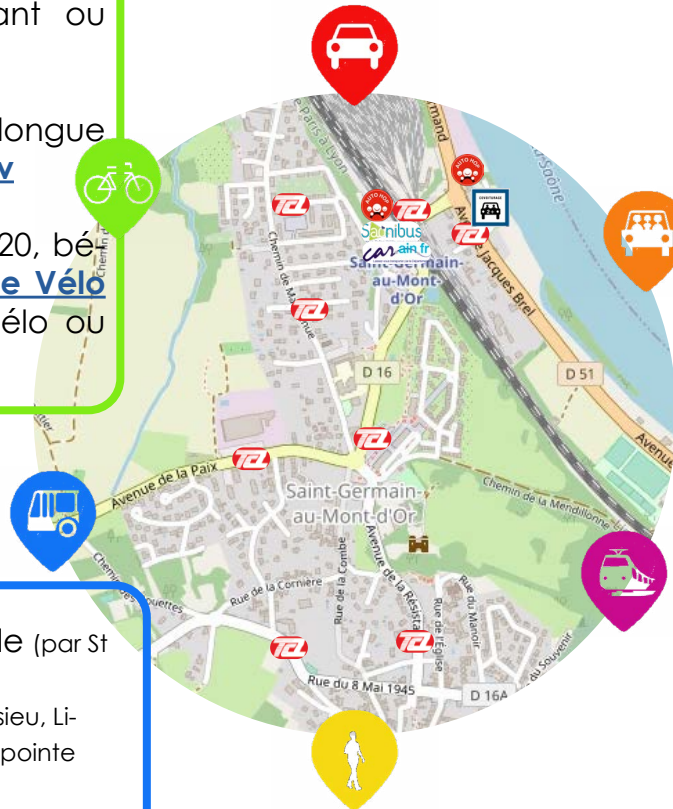

Connaître les conditions de circulation en temps réel et les chantiers perturbants :

www.onlymoov.com

Réserver un taxi

Partager son trajet sur la **plate-forme de covoiturage Encovoit Grand Lyon**

1 aire de covoiturage à la halte fluviale

Utiliser **AUTO HOP**

depuis St Germain gare pour rejoindre Quincieux ou Neuville

TER
Horaires des TER
Acheter son billet en ligne

gare de St Germain au Mont d'Or

ligne Villefranche-Lyon-Vienne
ligne Paris-Macon-Lyon
ligne Lyon-Roanne

ouverture du guichet :
lundi à vendredi
10h15-12h15 / 14h-19h

pour vos petits trajets, pensez à marcher
1 km à pied

=
10 minutes pour s'aérer et faire un peu d'activité,
1 voiture en moins à stationner,
quelques émissions de CO2 d'économisées

TCL

96 vers Quincieux ou Neuville (par St Germain centre)

21 vers gare de Vaise (par Lissieu, Limonest, Champagne) en heures de pointe

Où acheter son titre TCL :

- café Le St Germain
- gare de St Germain
- en ligne sur [e-Técély](#)
- avec l'appli TCL E-Ticket (Android)
- par SMS : envoyer bus au 93069 (1 sms = 1 ticket de bus valable 1h pour 1,90€)